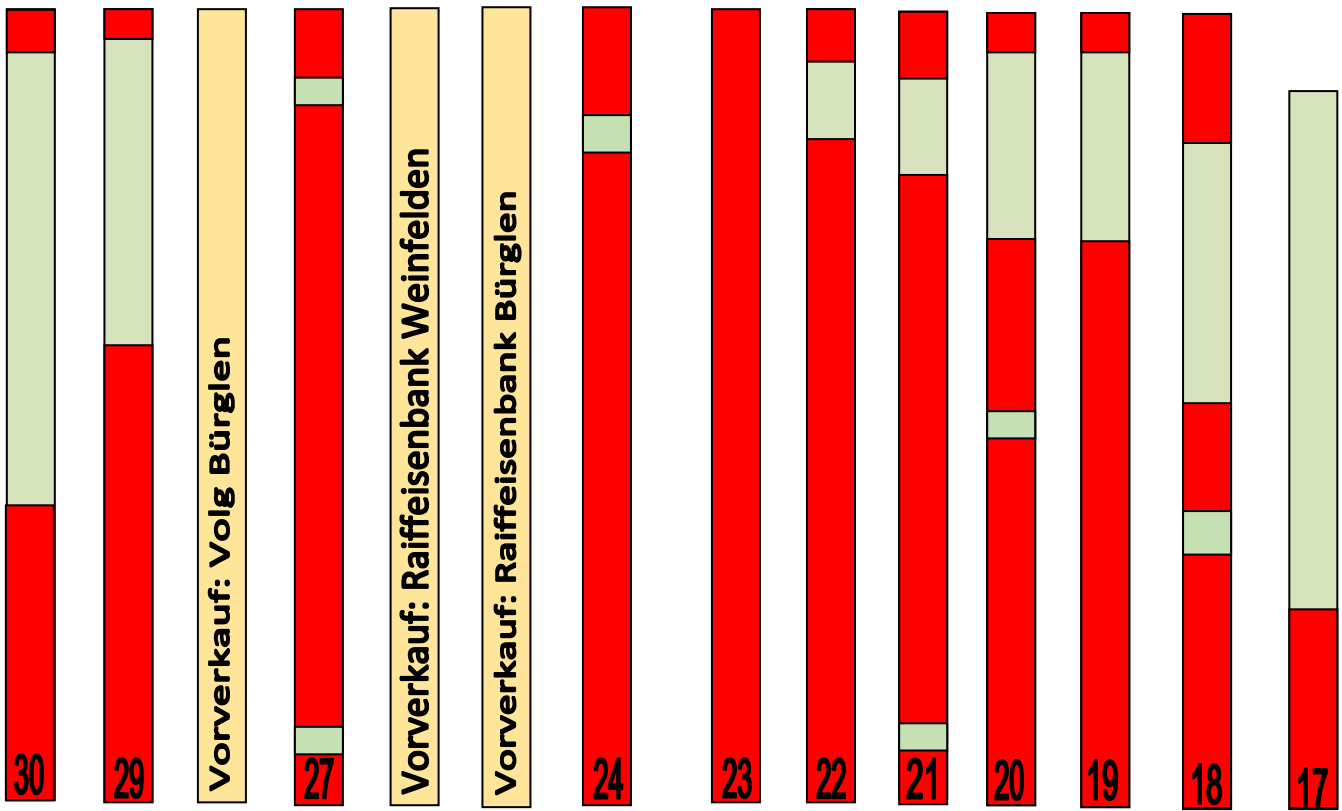

Eingang
Ausgang

Alpenland **BAR**

Samstag

BÜHNE

■ Kategorie 1 frei
■ Kategorie 2 frei
■ Besetzt