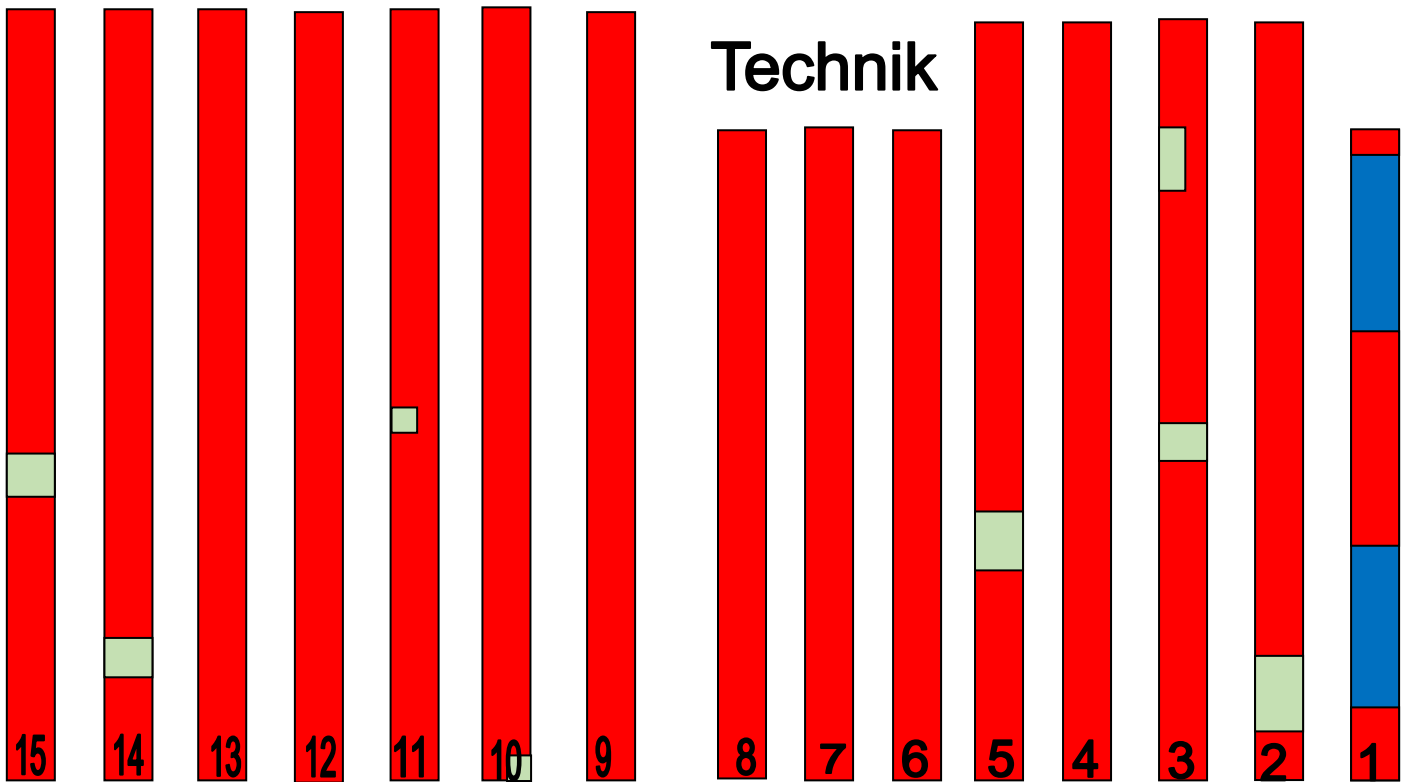

Eingang
Ausgang

Alpenland **BAR**

Samstag

BÜHNE

■ Kategorie 1 frei
■ Kategorie 2 frei
■ Besetzt