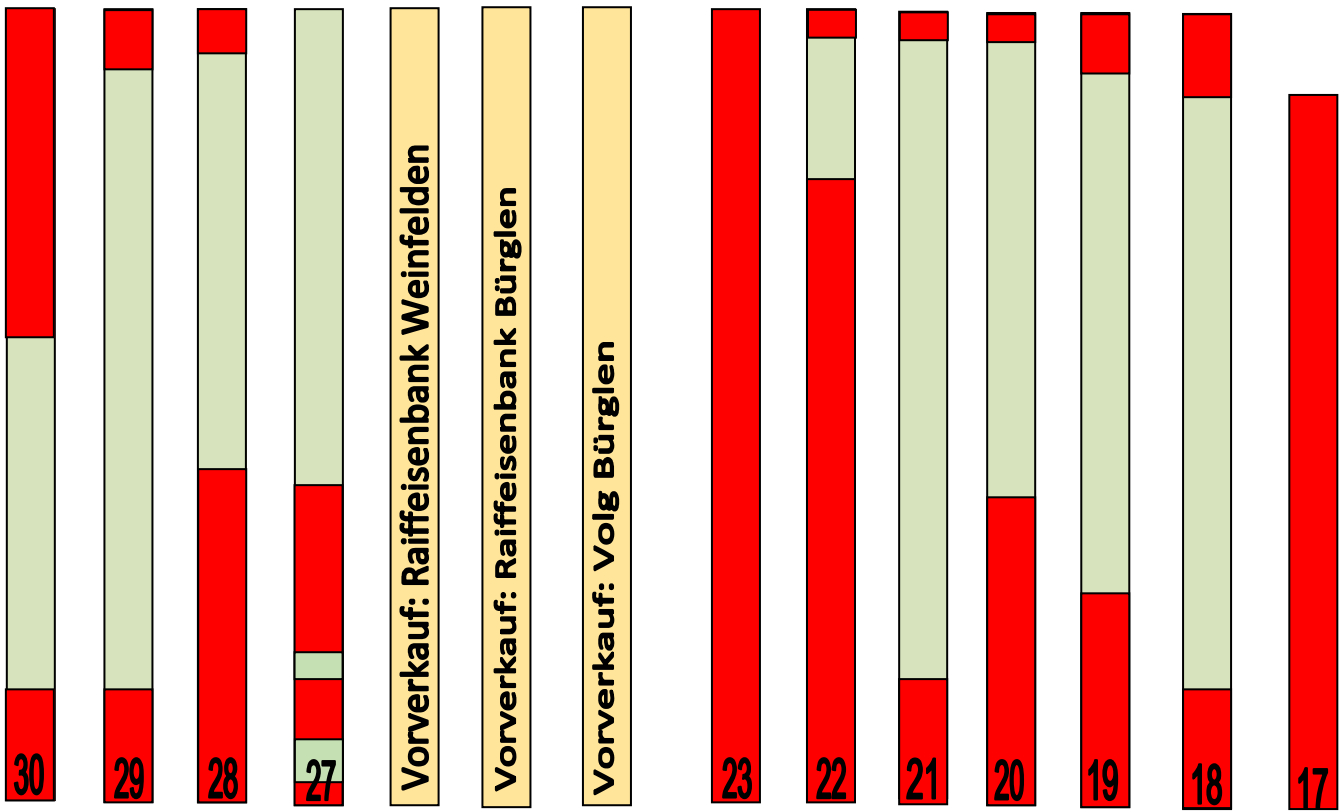

Eingang  
Ausgang

# Alpenland BAR

Sonntag

# BÜHNE

Legend:  
- Light Green: Kategorie 1 frei  
- Blue: Kategorie 2 frei  
- Red: Besetzt