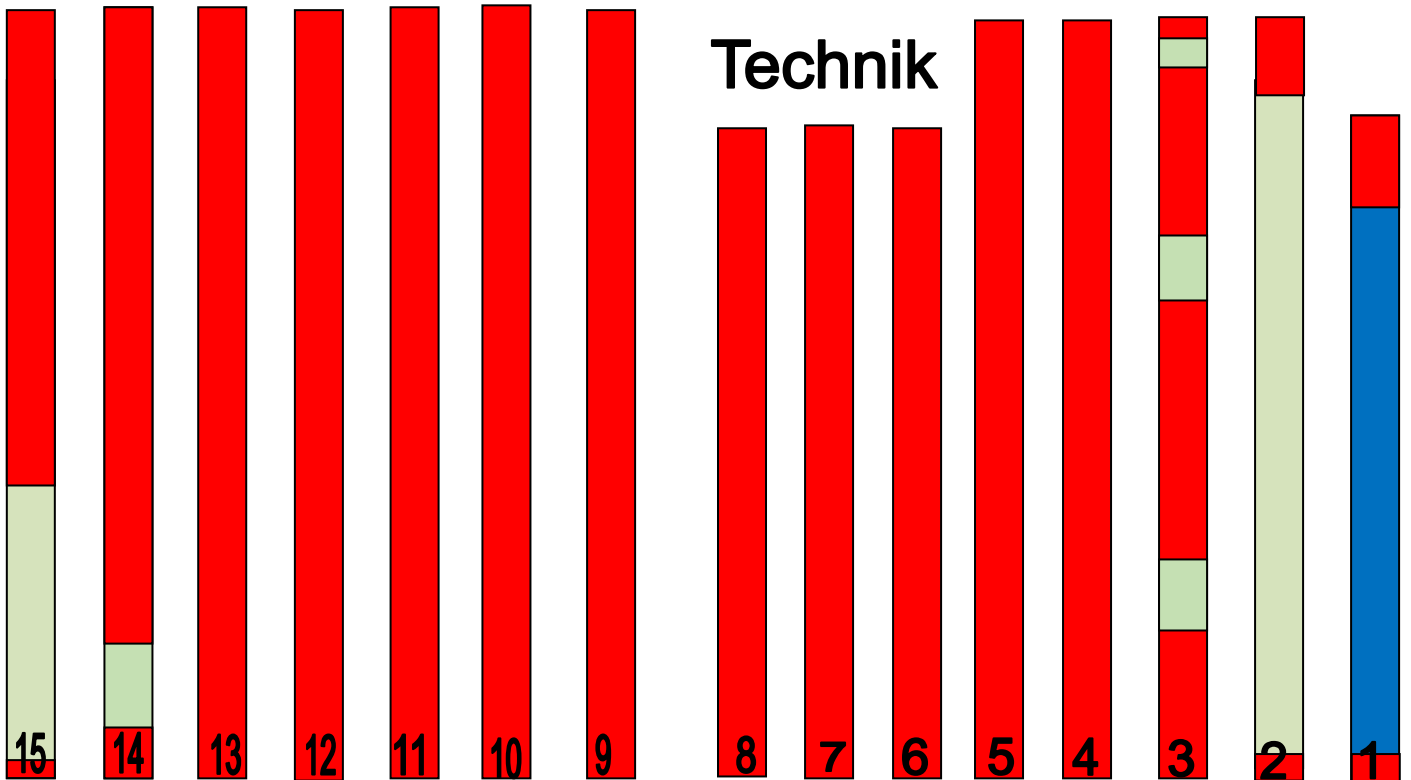

Eingang  
Ausgang

# Alpenland BAR

Sonntag

# BÜHNE

Legend:  
- Light Green: Kategorie 1 frei  
- Blue: Kategorie 2 frei  
- Red: Besetzt